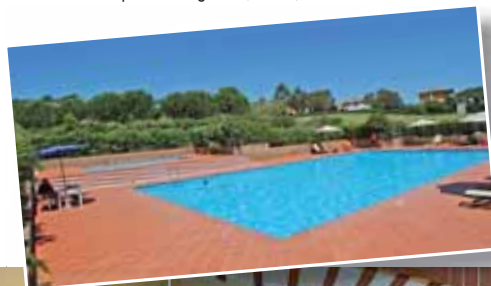

...PREZZI, SUPPLEMENTI E RIDUZIONI

PERIODI	PREZZI GIORNALIERI PER APPARTAMENTO IN EURO							
	EUCALIPTI - QUERCE			TAMERICI - ULIVI - OLEANDRI				
	MONO 2	BILO 4	TRILO 4	MONO 3	BILO 4	TRILO 4	QUADRI 8	
03/04-12/06 04/09-30/10	A	693	749	847	553	651	749	1.092
12/06-26/06 28/08-04/09	B	847	944	1.099	693	889	994	1.491
26/06-07/08 21/08-28/08	C	1.099	1.499	1.652	994	1.393	1.491	1.988
07/08-21/08	D	1.393	1.659	1.862	1.148	1.491	1.652	2.247

CULLA: da 0 a 2 anni (pasti esclusi) € 10 al giorno • **SOGGIORNO:** Sabato/Sabato • **BIANCHERIA:** inclusa da letto e bagno con cambio settimanale • **CONSEGNA:** dalle 16.00 alle 18.00 del giorno di arrivo • **RILASCIO:** entro le 9.00 del giorno di partenza • **ANIMALI:** su richiesta, con museruola e guinzaglio, € 70 a settimana (in loco) • **DEPOSITO CAUZIONALE:** non richiesto • **PULIZIA FINALE:** inclusa, escluso angolo cottura • **SUPPLEMENTO PENSIONE COMPLETA:** € 31 a persona al giorno (in loco) • **SUPPLEMENTO MEZZA PENSIONE:** € 41 a persona al giorno (in loco).