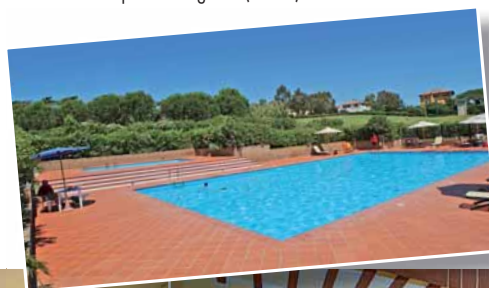

...PREZZI, SUPPLEMENTI E RIDUZIONI

PERIODI	PREZZI GIORNALIERI PER APPARTAMENTO IN EURO							
	EUCALIPTI - QUERCE			TAMERICI - ULIVI - OLEANDRI				
	MONO 2	BILO 4	TRILO 4	MONO 3	BILO 4	TRILO 4	QUADRI 8	
03/04-12/06 04/09-30/10	A	693	749	847	553	651	749	1.092
12/06-26/06 28/08-04/09	B	847	944	1.099	693	889	994	1.491
26/06-07/08 21/08-28/08	C	1.099	1.499	1.652	994	1.393	1.491	1.988
07/08-21/08	D	1.393	1.659	1.862	1.148	1.491	1.652	2.247

CULLA: da 0 a 2 anni (pasti esclusi) € 10 al giorno • **SOGGIORNO:** Sabato/Sabato • **BIANCHERIA:** inclusa da letto e bagno con cambio settimanale • **CONSEGNA:** dalle 16.00 alle 18.00 del giorno di arrivo • **RILASCIO:** entro le 9.00 del giorno di partenza • **ANIMALI:** su richiesta, con museruola e guinzaglio, € 70 a settimana (in loco) • **DEPOSITO CAUZIONALE:** non richiesto • **PULIZIA FINALE:** inclusa, escluso angolo cottura • **SUPPLEMENTO PENSIONE COMPLETA:** € 31 a persona al giorno (in loco) • **SUPPLEMENTO MEZZA PENSIONE:** € 41 a persona al giorno (in loco).